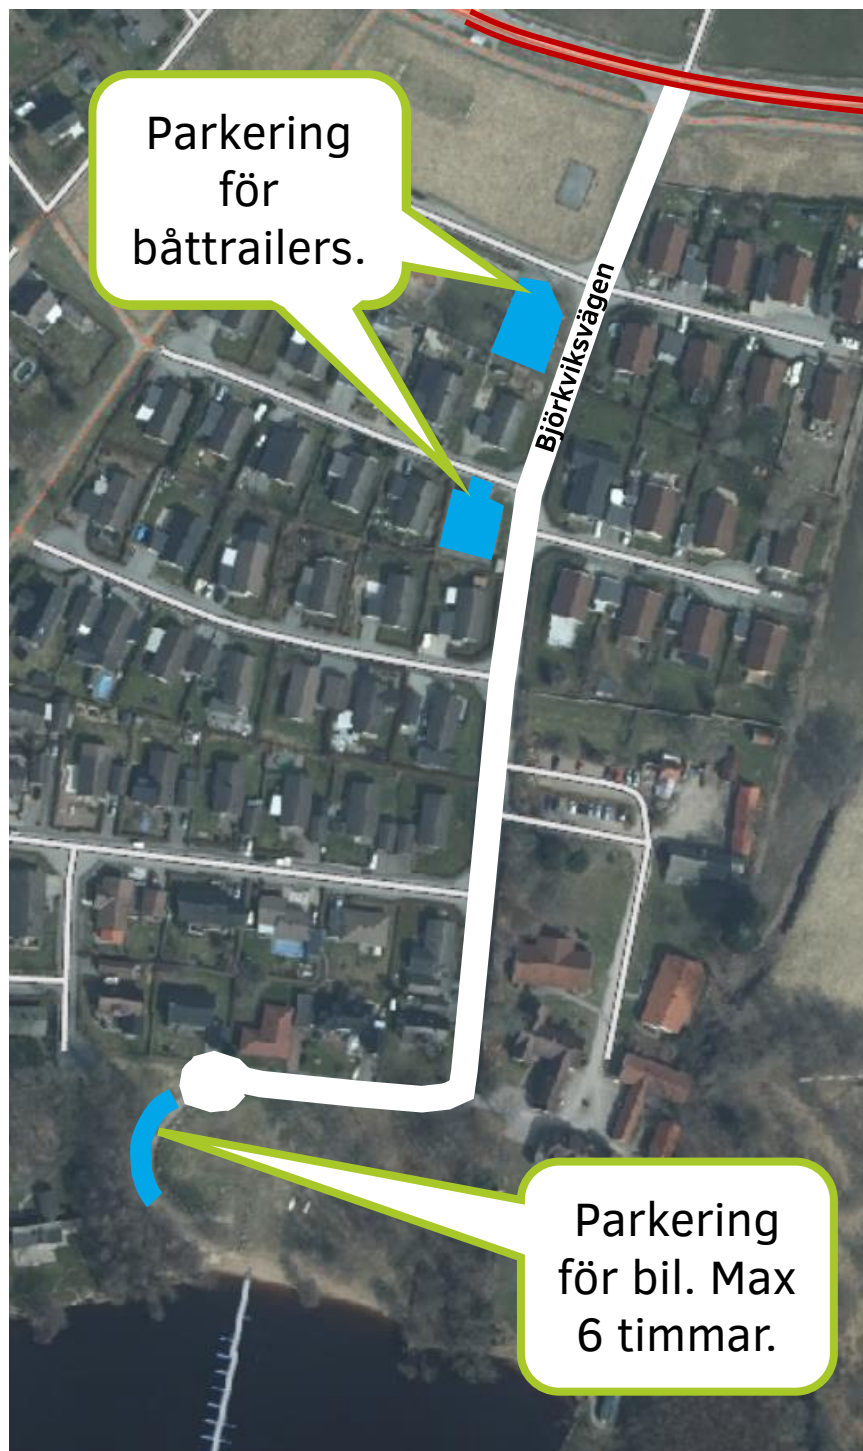

# Parkering vid Sätofta badplats & båtbygga

Vid Sätofta strand finns både badplats och båtbygga samt båttramp för iläggning.

Använder du rampen för iläggning av din båt måste bil och trailer flyttas till trailerparkeringen omedelbart efter att båten är sjösatt. Detta då rampen används av räddningstjänsten vid nödsituationer.

Även Björkviksvägen och vändplatsen måste hållas fri för eventuella utryckningsfordon.

Vänligen respektera detta!